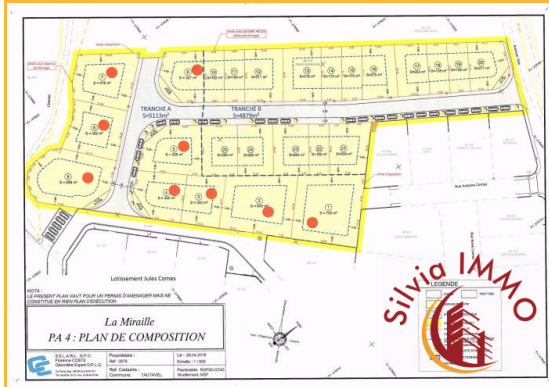

Nous contacter

 02 a 80 ca Tautavel

Vendu

Superficie du terrain 02 a 80 ca  
Surface de plancher 190 m<sup>2</sup>  
Viabilisé Oui  
Assainissement Oui

Référence V844-25 LOT 25 - 3 Faces  
Lotissement Résidentiel "La Miraille"  
2ème Tranche